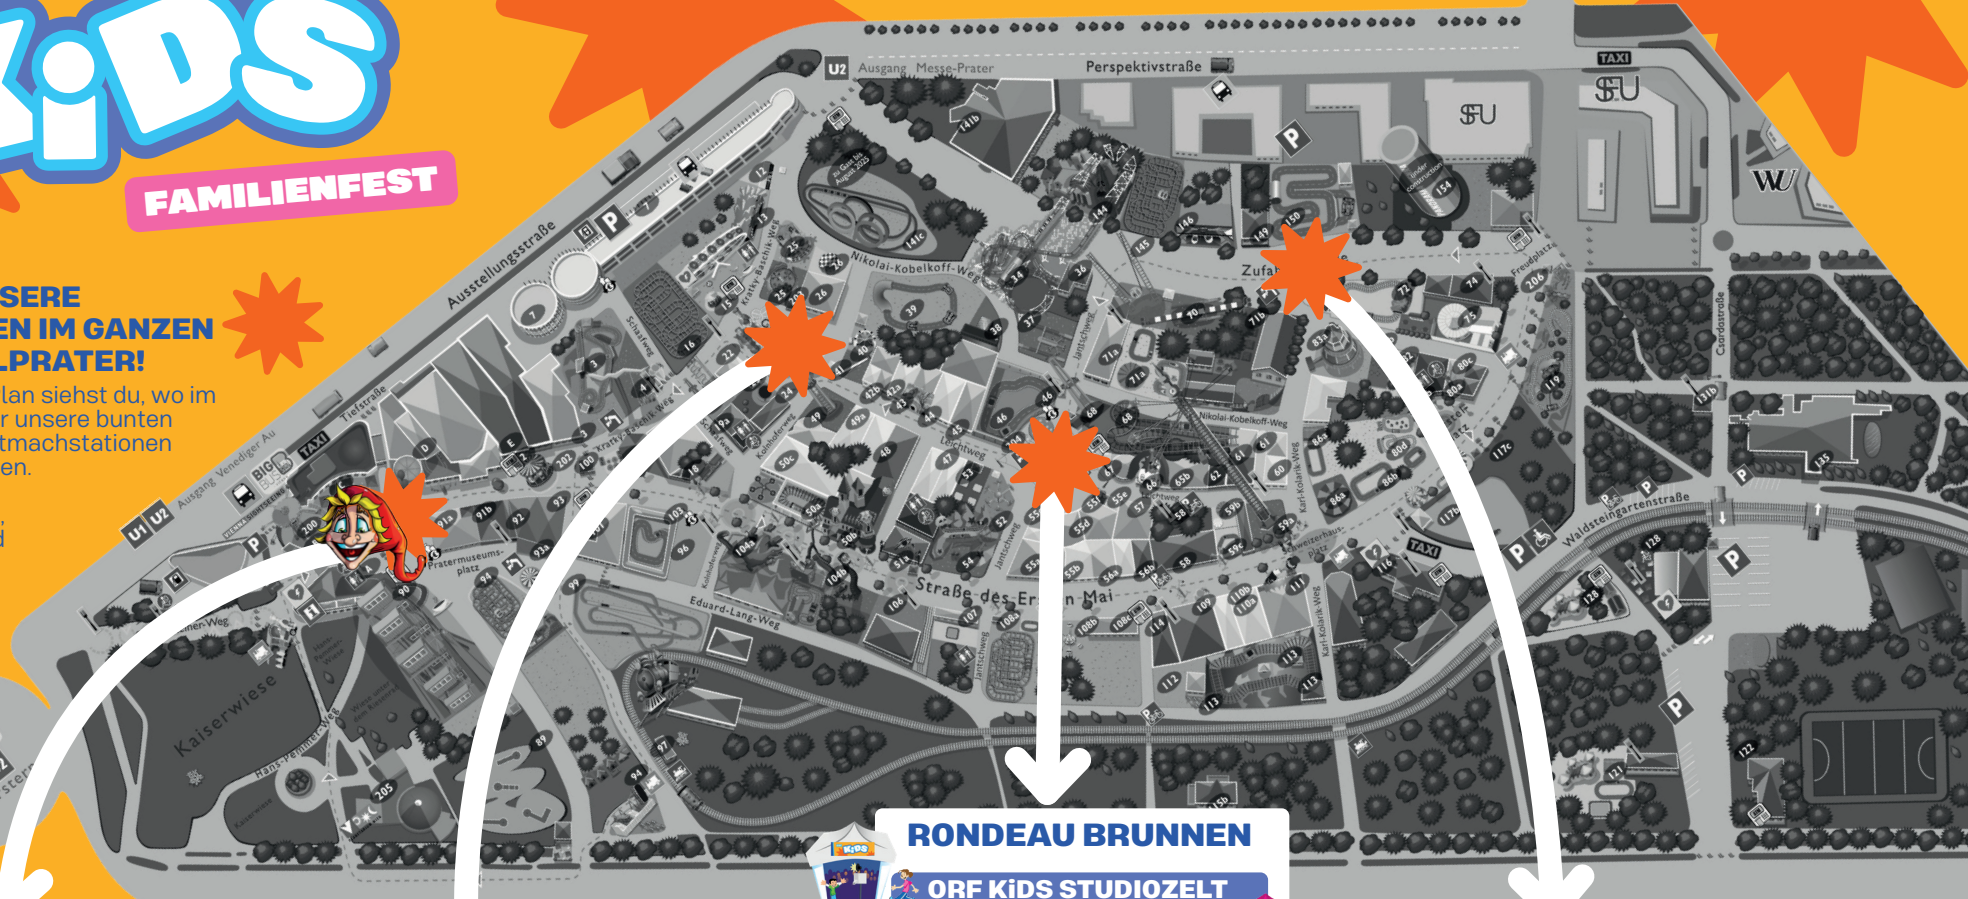

KIDS

FAMILIENFEST

FINDE UNSERE STATIONEN IM GANZEN WURSTELPRATER!

Auf diesem Plan siehst du, wo im Wurstelprater unsere bunten ORF KIDS-Mitmachstationen auf dich warten.

Komm vorbei, mach mit und erlebe Spiel, Spaß und Action!

RIESENRADPLATZ

INFORMATION & ORF KIDS QUIZ

ORF KIDS STARTREFF

GALAFATIPLATZ

BASKETBALL-HÜPFBURG

RONDEAU BRUNNEN

ORF KIDS STUDIOZELT

BIPA KINDERSCHMINKEN

ORF KIDS SPIELEBOX

JOLLY AIRBRUSH & MALEN

NINTENDO SPIEL & SPASS

WÜRFEL-PUZZLE

ZUFahrTSSTRASSE

FUSSBALL-BÄLLEBECKEN

HINDERNIS-PARCOURS

RIESEN-LAUFRUTSCHE

WURSTELS GEHEIMTIPP!

Was sich hier wohl verbirgt? Schau selbst vorbei – denn nur wer neugierig ist, entdeckt die lustigsten Überraschungen!